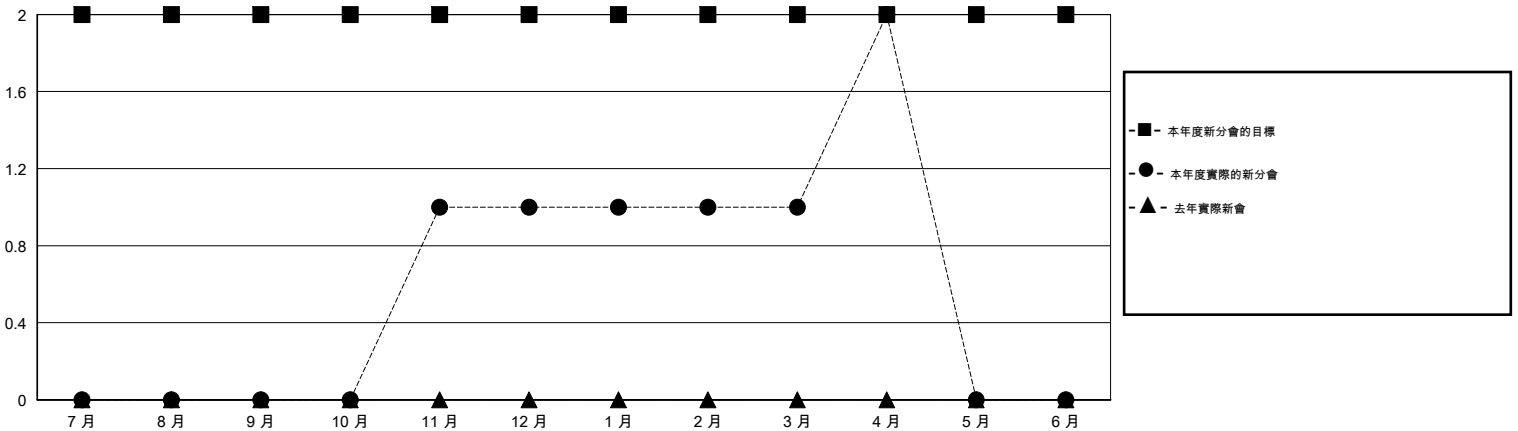

MONTHLY MEMBERSHIP PROGRESS REPORT

District 300 B1

Results as of: 4/30/2015

GMT: PEI-JEN CHEN

地點 REP OF CHINA

GMT憲章區 5

分會				
成果 2014-2015				
季	新分會目標	新會	會員流失的分會	淨增/減
7月/8月/9月	2	0	0	0
10月/11月/12月	0	1	0	1
1月/2月/3月	0	0	0	0
4月/5月/6月	0	1	0	1

位會員@每位須繳				
成果 2014-2015				
季	新會員目標	增加的授證/新會員	退會人數	淨增/減
7月/8月/9月	13	131	268	-137
10月/11月/12月	141	103	1	102
1月/2月/3月	115	89	37	52
4月/5月/6月	-36	35	4	31

目標與實際新會累積