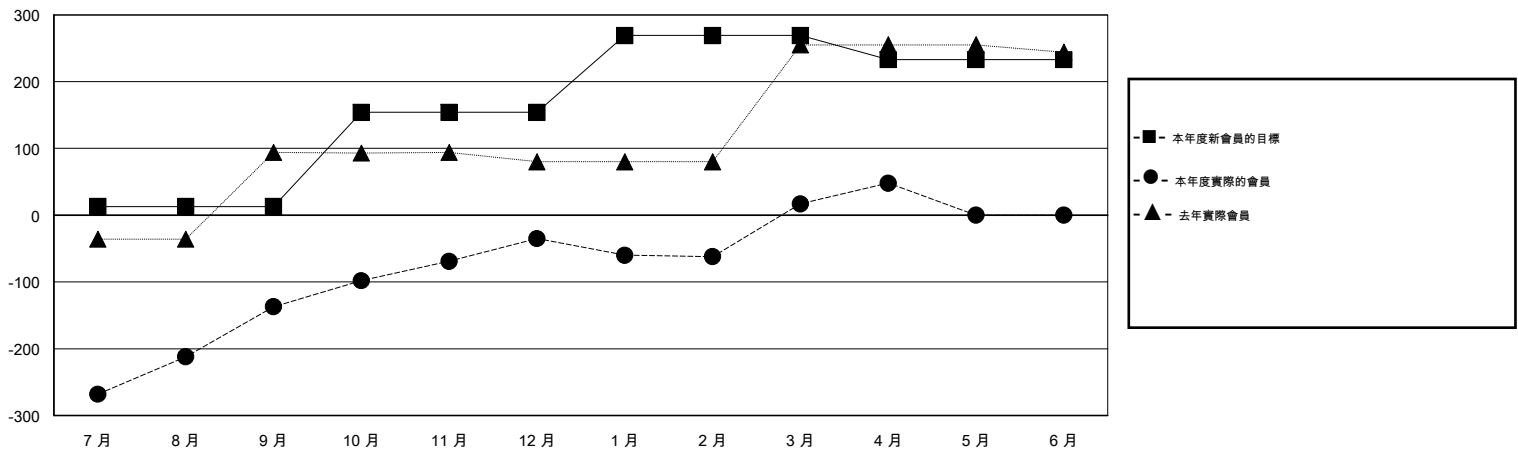

目標和實際會員累積

已取消的分會: 0

47 CLUBS OF 64 增添1位或以上的新會員

性別分佈

男 2,376 (80.87%)
女 562 (19.13%)

放棄的會員

[點擊這裡取得健康評估資料](#)

過世	8
分會已取消	0
其他	302
總計	310

家庭單位會員	0
戶長	0
非戶長	0